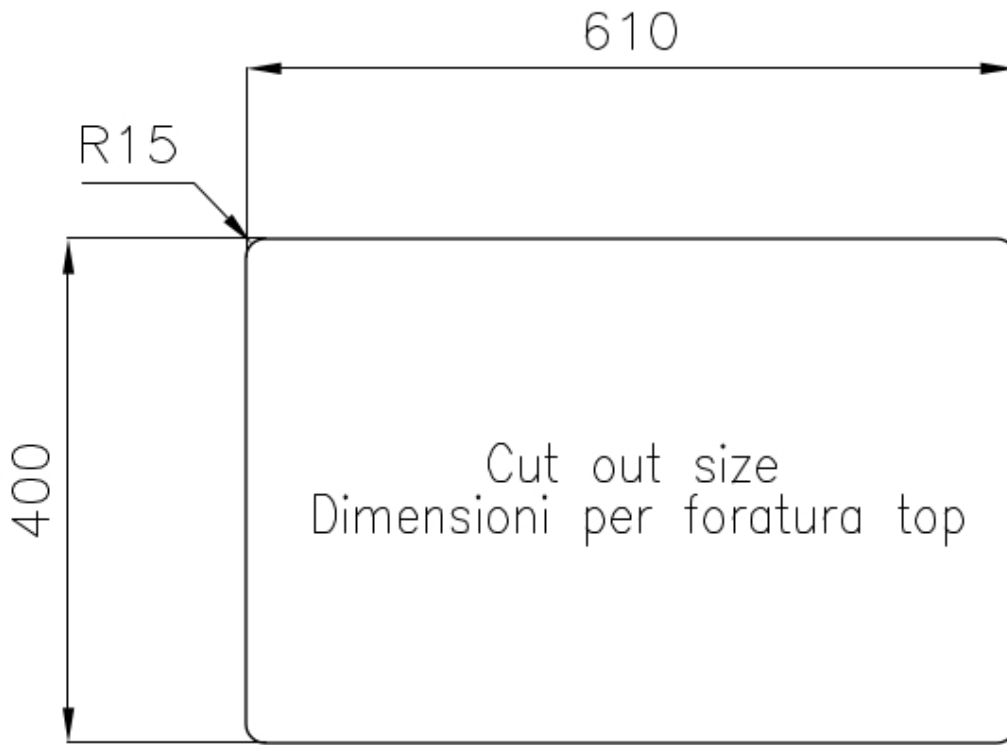

ACCESSORI OPZIONALI