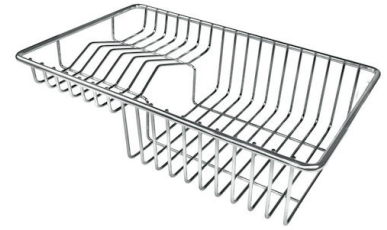

VASCA A RAGGIO STRETTO

Vasche con forme squadrate dal design moderno e con aumentata capienza. Per un'estetica minimal coniugata con la massima praticità.

DETTAGLI

Bordo Installazione

Sottotop

Finitura

Spazzolato Foster

Materiale

Acciaio inox AISI 304

Texture	Spazzolato
Base	80 cm
Dimensioni	660x450 mm
Dotazioni standard	Ganci di fissaggio, guarnizione, piletta, troppo-pieno e sifone, Imballo in scatola
Fori Mixer	Nessun foro di serie
Foro incasso	Vedi scheda tecnica
Gocciolatoio	No
Larghezza	66 cm
Misura vasca	400x400 + 180x400mm
Numero vasche	2 vasche
Piletta	Piletta 3,5"

DATI TECNICI

ACCESSORI OPZIONALI

Cestello bianco
8612 100

Cestello inox
8612 000

Cestello portapiatti inox
8100 303
* solo in abbinamento con l'accessorio
8644 101

Griglia portapiatti inox
8100 154

Tagliere in cristallo
8631 300

Tagliere in HDPE
8657 001

Tagliere Twin in HDPE
8644 101

Vaschetta bianca
8153 100

Cestello portapiatti inox
8100 201

**Kit grattugia con supporto per
anello e vassoio di raccolta alimenti**
8159 101
* solo in abbinamento con l'accessorio
8644 101